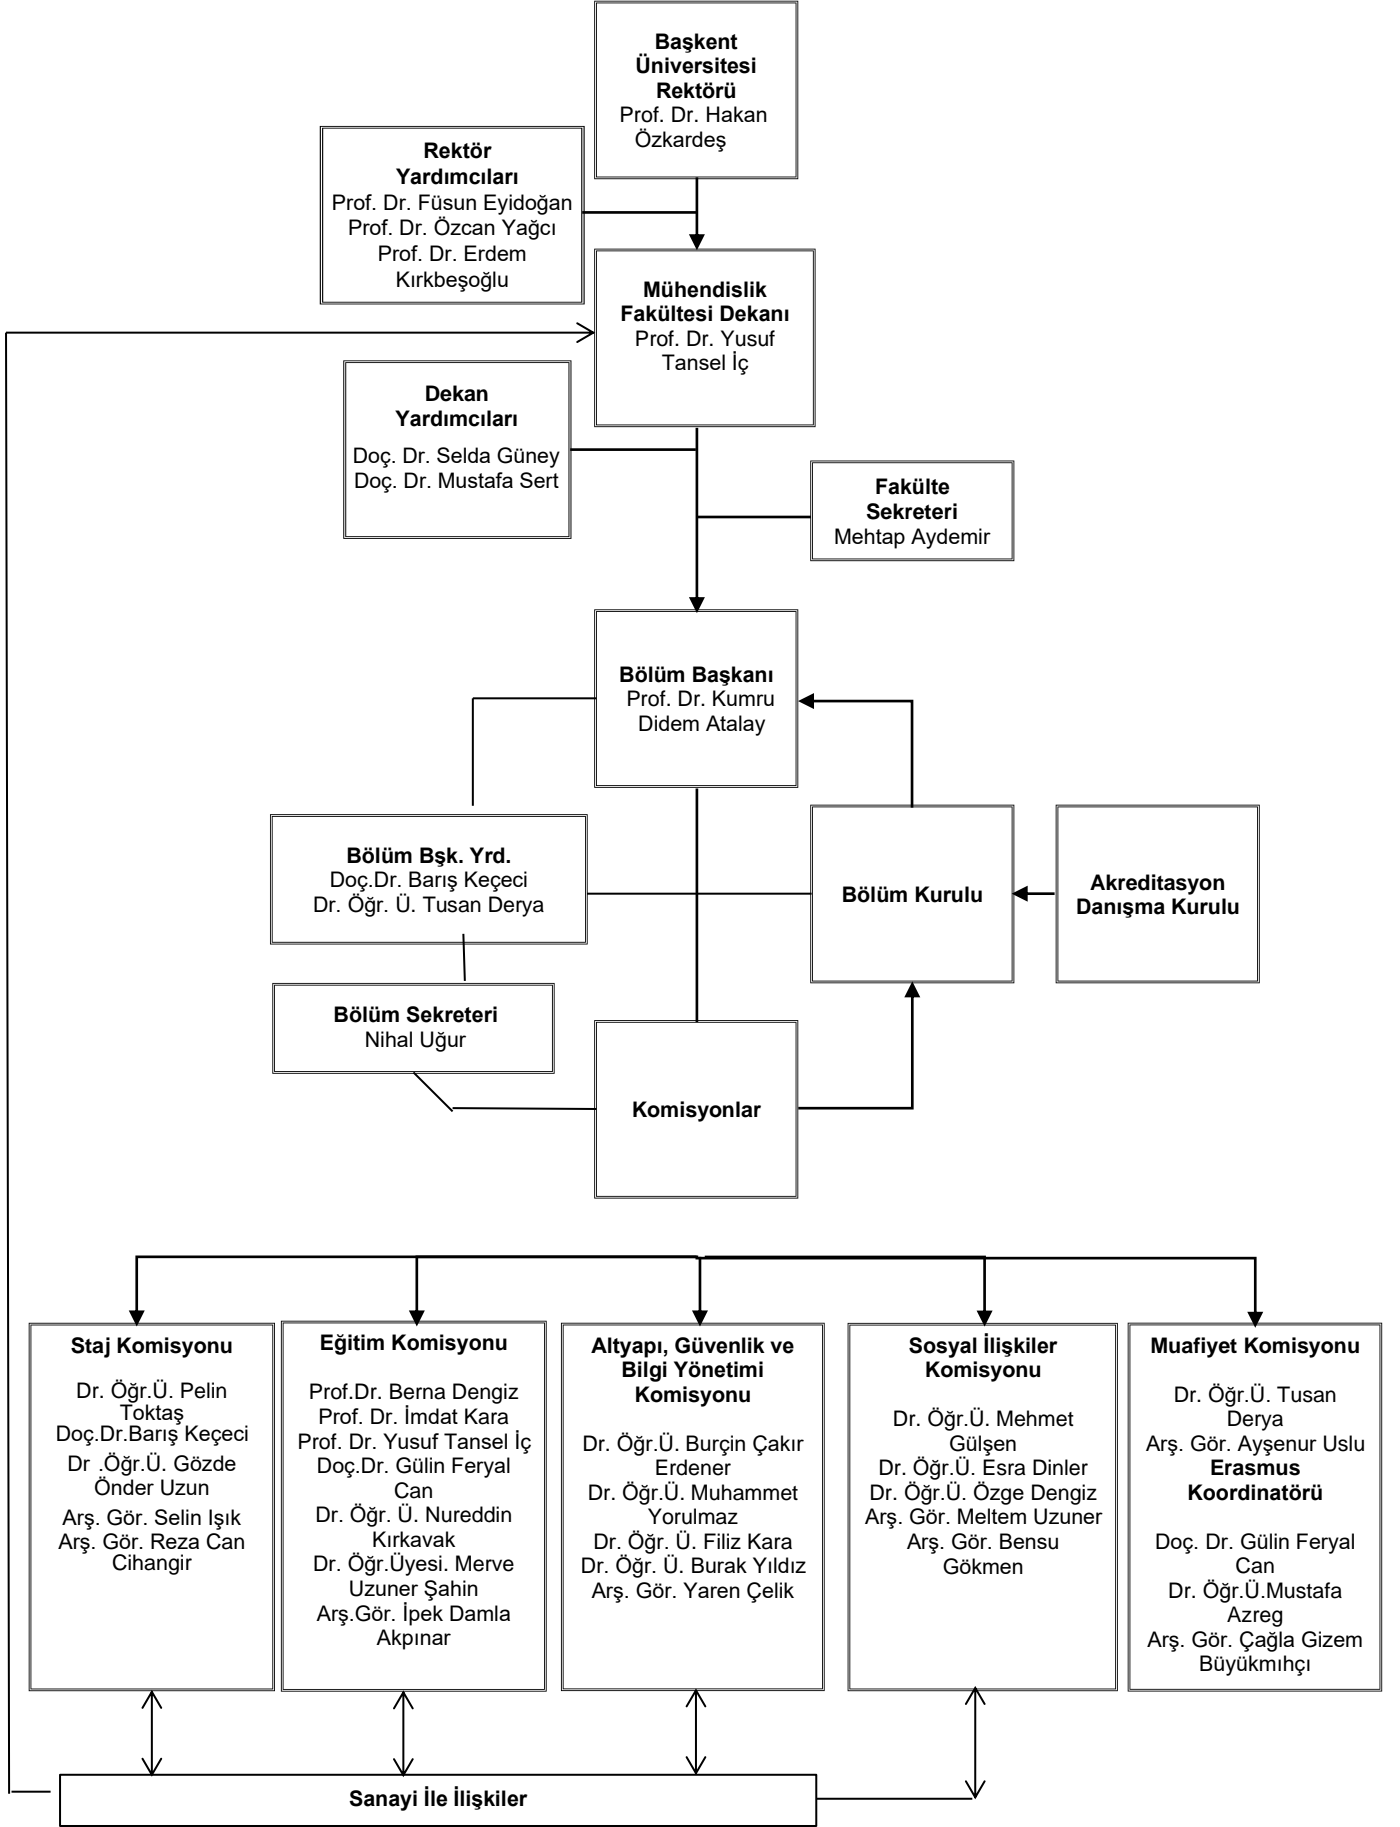

ENDÜSTRİ MÜHENDİSLİĞİ PROGRAMI

Endüstri Mühendisliği Programı Yönetimsel İlişkisi ve Organizasyon Şeması