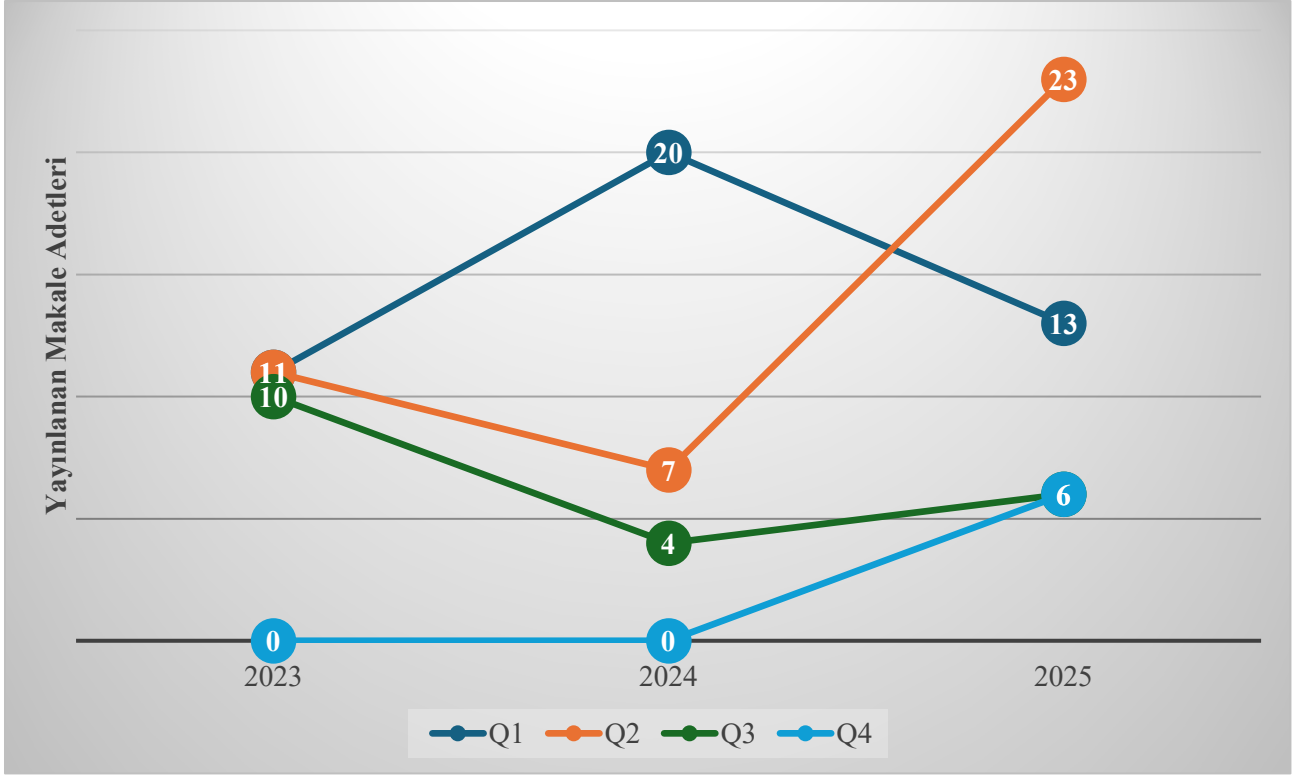

Şekil 1. Scopus Veri Tabanındaki Toplam Q-Index Sayılarının Yıllara Göre Dağılımı