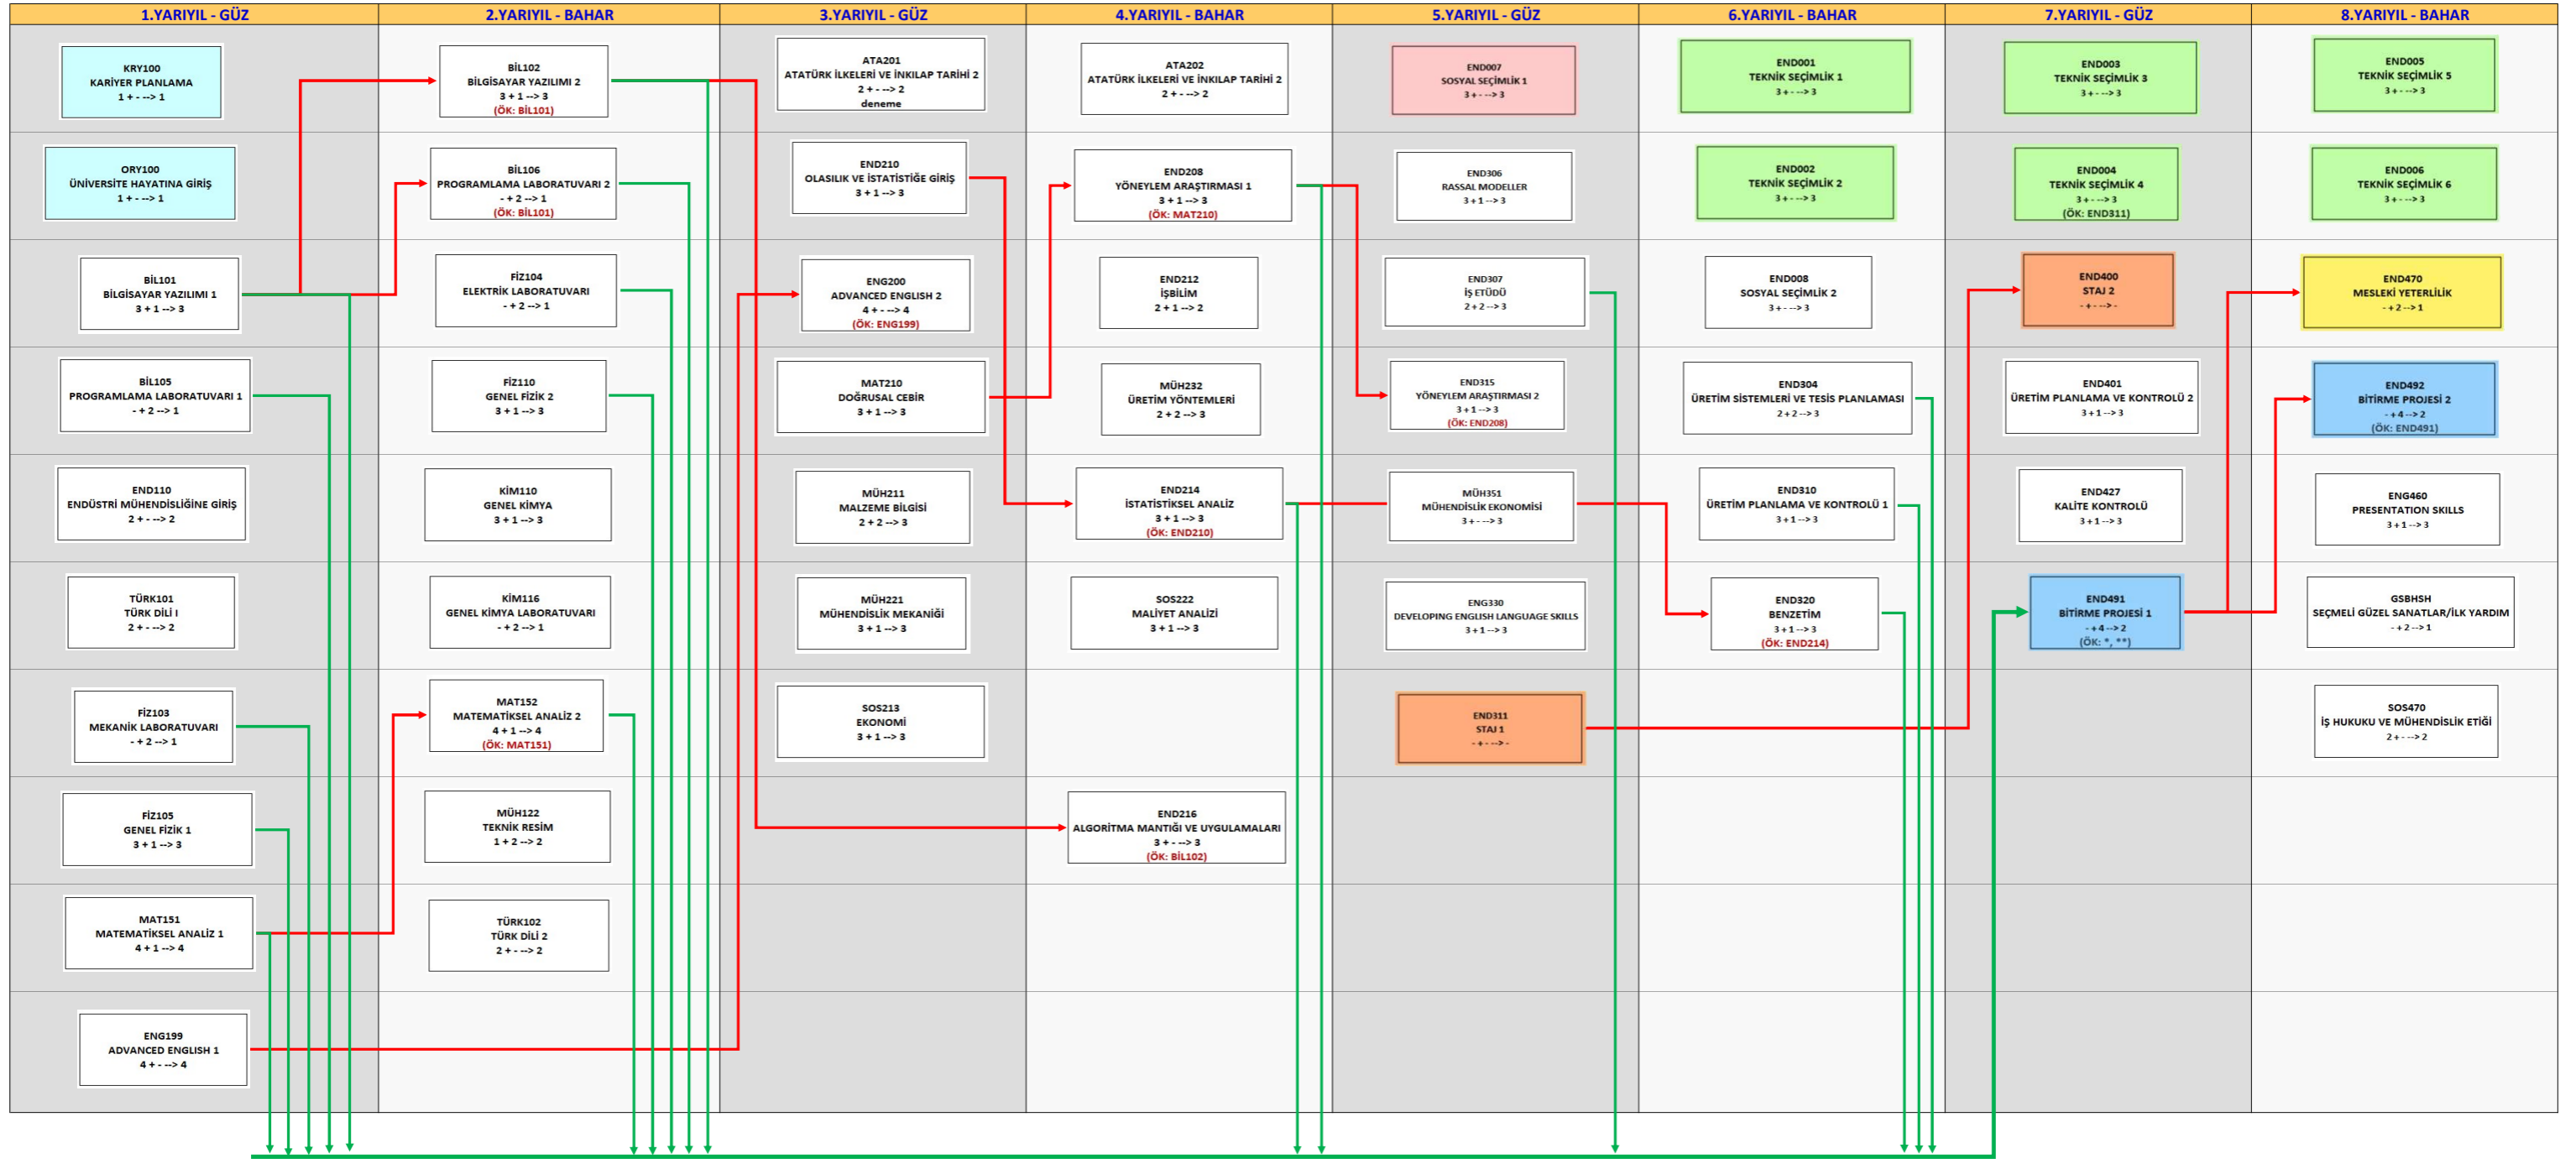

BAŞKENT ÜNİVERSİTESİ - ENDÜSTRİ MÜHENDİSLİĞİ - EĞİTİM ÖĞRETİM YOL HARİTASI

Harita Açıklamaları

Şekil	Anlamı	Açıklama
	Sömester Dersleri	
	Ön Koşula Bağlı Dersler	
	Oryantasyon ve Eğitime Başlangıç Dersleri	KRY100, ORY100
	Sosyal Seçimlik Dersler	
	Teknik Seçimlik Dersler	
	Zorunlu Staj Dersleri	END311, END400
	Bitirme Projesi Dersleri 1 ve 2	END491, END492
	Mesleki Yeterlilik	END470